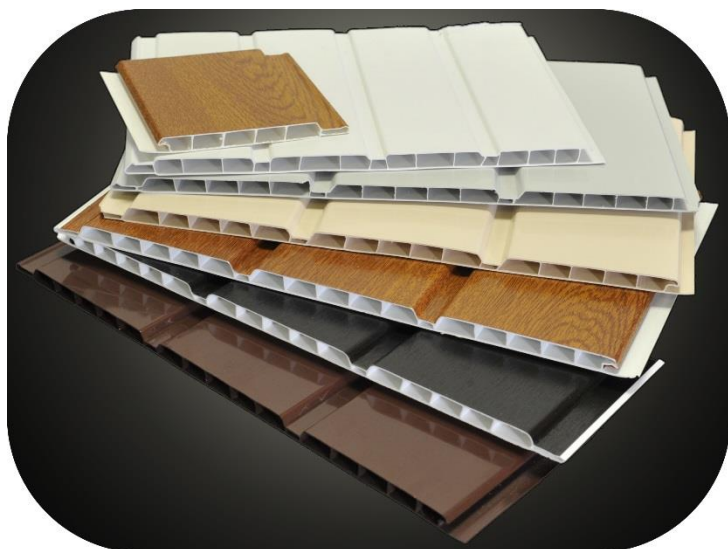

SOUS-FACES PVC ALVÉOLAIRE

SOUS-FACE ALVÉOLAIRE 3303 BLANC – 250 mm

RÉFÉRENCES DISPONIBLES

3303 BLANC – 250 mm

3303 BLANC – 250 mm

3303 GRIS 7035 – 250 mm

H300 SG – 300 mm

4H250 BEIGE 1015 – 250 mm

4H250 GRIS 7024 – 250 mm

4H250 NOIR 7024 – 250 mm

LES PLASTIQUES DE L'OUEST

Z.A La Massue | 10, rue Edouard Branly | 35 170 BRUZ

Tél : 02 99 05 50 50 | Fax : 02 99 05 50 45

plastiques.de.louest@wanadoo.fr | www.lesplastiquesdelouest.com