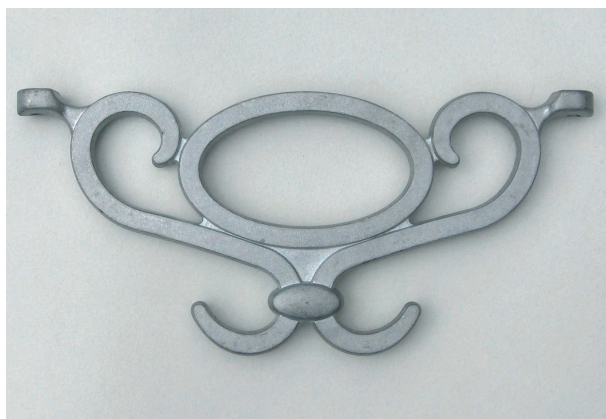

ROSACES DÉCORATIVES EN FONTE D'ALUMINIUM

Réf. Cévennes

Diamètre : 80 mm

Epaisseur : 20 mm

Réf. Perle

Diamètre : 80 mm

Epaisseur : 20 mm

Réf. Vosges

Diamètre : 80 mm

Epaisseur : 20 mm

Réf. Auvergne

Diamètre : 80 mm

Epaisseur : 20 mm

CONSOLES DÉCORATIVES EN FONTE D'ALUMINIUM

Réf. Liséa

Longueur : 400 mm
Hauteur : 230 mm
Épaisseur : 14-20 mm

Réf. Natéa

Longueur : 400 mm
Hauteur : 230 mm
Épaisseur : 15-20 mm

Réf. Odéa

Longueur : 270 mm
Hauteur : 125 mm
Épaisseur : 12-20 mm

PALMETTES DÉCORATIVES EN FONTE D'ALUMINIUM

Réf. Ardennes

Longueur : 390 mm

Largeur : 190 mm

Épaisseur : 20 mm

Réf. Jura

Longueur : 210 mm

Largeur : 110 mm

Épaisseur : 10 mm

Réf. Cévennes

Longueur : 460 mm