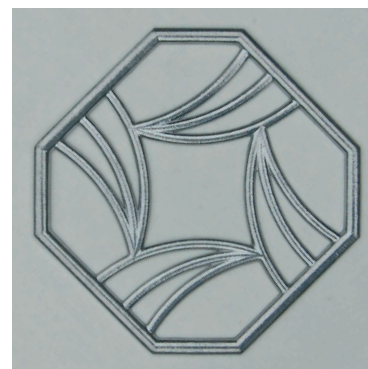

ROSACES DÉCORATIVES EN FONTE D'ALUMINIUM

Réf. Cévennes

Diamètre : 80 mm

Epaisseur : 20 mm

Réf. Perle

Diamètre : 80 mm

Epaisseur : 20 mm

Réf. Vosges

Largeur : 190 mm

Épaisseur : 20 mm

Réf. Jura

Longueur : 210 mm

Largeur : 110 mm

Épaisseur : 10 mm

Réf. Cévennes

Longueur : 460 mm

Hauteur : 225 mm

Épaisseur : 6 mm

Réf. Arbizon

Carré de 175 x 175

Épaisseur : 6 mm

Réf. Aurelle

Carré de 185 x 185

Épaisseur : 6 mm

POINTE EN CRÊTE DE TOIT EN FONTE D'ALUMINIUM

POINTE DE TOIT

Hauteur : 320 mm
Embase diamètre : 60 mm
avec écrou inséré

CRÊTE DE TOIT

Longueur : 500 mm - Hauteur de la pointe : 190 mm - Largeur embase : 25 mm