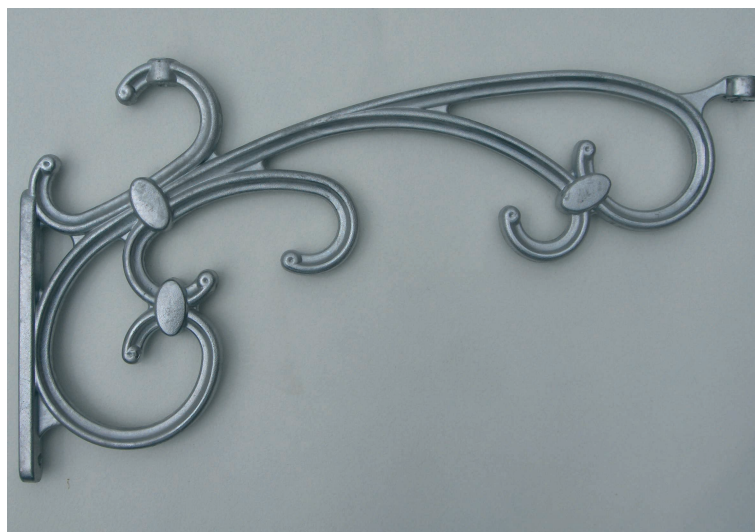

ROSACES DÉCORATIVES EN FONTE D'ALUMINIUM

Réf. Cévennes

Diamètre : 80 mm

Epaisseur : 20 mm

Réf. Perle

Diamètre : 80 mm

Epaisseur : 20 mm

Réf. Vosges

Diamètre : 80 mm

Epaisseur : 20 mm

Réf. Auvergne

Diamètre : 80 mm

Epaisseur : 20 mm

CONSOLES DÉCORATIVES EN FONTE D'ALUMINIUM

Réf. Liséa

Longueur : 400 mm
Hauteur : 230 mm
Épaisseur : 14-20 mm

Réf. Natéa

Longueur : 400 mm
Hauteur : 230 mm
Épaisseur : 15-20 mm

Réf. Odéa

Longueur : 270 mm
Hauteur : 125 mm
Épaisseur : 12-20 mm

PALMETTES DÉCORATIVES EN FONTE D'ALUMINIUM

Réf. Ardennes

Longueur : 390 mm

Largeur : 190 mm

Épaisseur : 20 mm

Réf. Jura

Longueur : 210 mm

Largeur : 110 mm

Épaisseur : 10 mm

Réf. Cévennes

Longueur : 460 mm