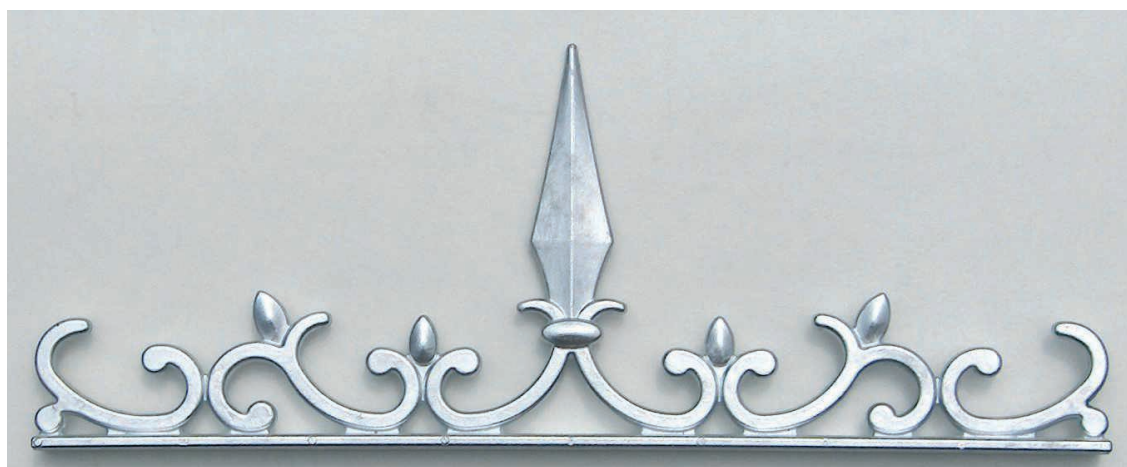

ROSACES DÉCORATIVES EN FONTE D'ALUMINIUM

Réf. Cévennes

Diamètre : 80 mm

Epaisseur : 20 mm

Réf. Perle

Diamètre : 80 mm

Epaisseur : 20 mm

Réf. Vosges

Hauteur : 225 mm

Épaisseur : 6 mm

Réf. Arbizon

Carré de 175 x 175

Épaisseur : 6 mm

Réf. Aurelle

Carré de 185 x 185

Épaisseur : 6 mm

POINTE EN CRÊTE DE TOIT EN FONTE D'ALUMINIUM

POINTE DE TOIT

Hauteur : 320 mm
Embase diamètre : 60 mm
avec écrou inséré

CRÊTE DE TOIT

Longueur : 500 mm - Hauteur de la pointe : 190 mm - Largeur embase : 25 mm