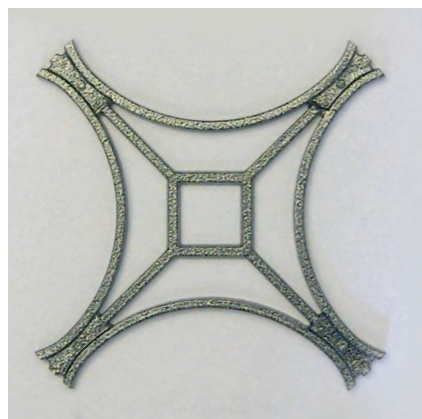

ROSACES DÉCORATIVES EN FONTE D'ALUMINIUM

Réf. Cévennes

Diamètre : 80 mm

Epaisseur : 20 mm

Réf. Perle

Diamètre : 80 mm

Epaisseur : 20 mm

Réf. Vosges

Largeur : 190 mm

Épaisseur : 20 mm

Réf. Jura

Longueur : 210 mm

Largeur : 110 mm

Épaisseur : 10 mm

Réf. Cévennes

Longueur : 460 mm

Hauteur : 225 mm

Épaisseur : 6 mm

Réf. Arbizon

Carré de 175 x 175

Épaisseur : 6 mm

Réf. Aurelle

Carré de 185 x 185

Épaisseur : 6 mm

POINTE EN CRÊTE DE TOIT EN FONTE D'ALUMINIUM

POINTE DE TOIT

Hauteur : 320 mm
Embase diamètre : 60 mm
avec écrou inséré

CRÊTE DE TOIT

Longueur : 500 mm - Hauteur de la pointe : 190 mm - Largeur embase : 25 mm