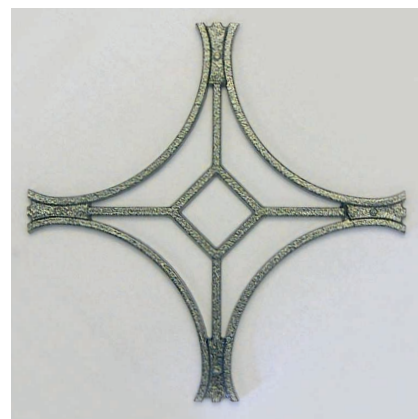

ROSACES DÉCORATIVES EN FONTE D'ALUMINIUM

Réf. Cévennes

Diamètre : 80 mm

Epaisseur : 20 mm

Réf. Perle

Diamètre : 80 mm

Epaisseur : 20 mm

Réf. Vosges

Largeur : 190 mm

Épaisseur : 20 mm

Réf. Jura

Longueur : 210 mm

Largeur : 110 mm

Épaisseur : 10 mm

Réf. Cévennes

Longueur : 460 mm

Hauteur : 225 mm

Épaisseur : 6 mm

Réf. Arbizon

Carré de 175 x 175

Épaisseur : 6 mm

Réf. Aurelle

Carré de 185 x 185

Épaisseur : 6 mm

POINTE EN CRÊTE DE TOIT EN FONTE D'ALUMINIUM

POINTE DE TOIT

Hauteur : 320 mm
Embase diamètre : 60 mm
avec écrou inséré

CRÊTE DE TOIT

Longueur : 500 mm - Hauteur de la pointe : 190 mm - Largeur embase : 25 mm