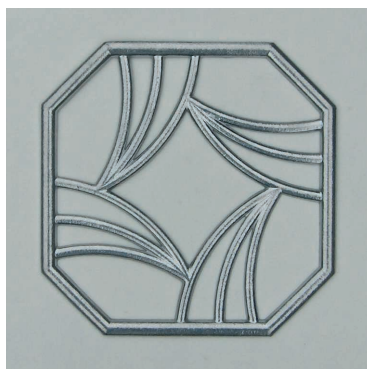

ROSACES DÉCORATIVES EN FONTE D'ALUMINIUM

Réf. Cévennes

Diamètre : 80 mm

Epaisseur : 20 mm

Réf. Perle

Diamètre : 80 mm

Epaisseur : 20 mm

Réf. Vosges

Largeur : 190 mm

Épaisseur : 20 mm

Réf. Jura

Longueur : 210 mm

Largeur : 110 mm

Épaisseur : 10 mm

Réf. Cévennes

Longueur : 460 mm

Largeur : 230 mm

Épaisseur : 25 mm

PALMETTES DÉCORATIVES EN FONTE D'ALUMINIUM

Réf. Ariège

Diamètre : 110 mm

Épaisseur : 6 mm

Réf. Arrouy

Longueur : 315 mm

Hauteur : 225 mm

Épaisseur : 6 mm

Réf. Arbizon

Carré de 175 x 175

Épaisseur : 6 mm

Réf. Aurelle

Carré de 185 x 185

Épaisseur : 6 mm