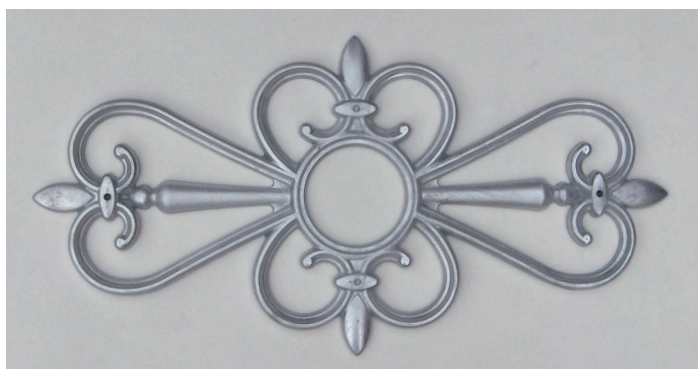

Réf. Artois

Longueur : 460 mm

Largeur : 230 mm

Épaisseur : 25 mm