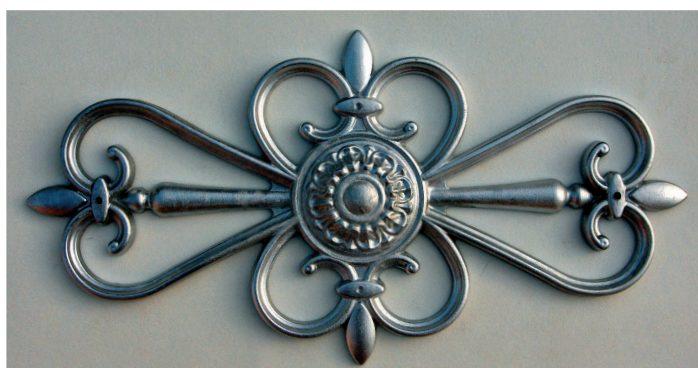

ROSACES DÉCORATIVES EN FONTE D'ALUMINIUM

Réf. Cévennes

Diamètre : 80 mm

Epaisseur : 20 mm

Réf. Perle

Diamètre : 80 mm

Epaisseur : 20 mm

Réf. Vosges

Diamètre : 80 mm

Epaisseur : 20 mm

Réf. Auvergne

Diamètre : 80 mm

Epaisseur : 20 mm

CONSOLES DÉCORATIVES EN FONTE D'ALUMINIUM

Réf. Liséa

Longueur : 400 mm
Hauteur : 230 mm
Épaisseur : 14-20 mm

Largeur : 190 mm

Épaisseur : 20 mm

Réf. Jura

Longueur : 210 mm

Largeur : 110 mm

Épaisseur : 10 mm

Réf. Cévennes

Longueur : 460 mm