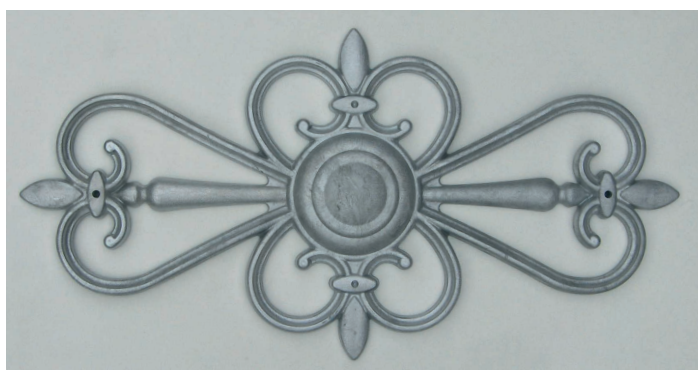

ROSACES DÉCORATIVES EN FONTE D'ALUMINIUM

Réf. Cévennes

Diamètre : 80 mm

Epaisseur : 20 mm

Réf. Perle

Diamètre : 80 mm

Epaisseur : 20 mm

Réf. Vosges

Diamètre : 80 mm

Epaisseur : 20 mm

Réf. Auvergne

Diamètre : 80 mm

Epaisseur : 20 mm

CONSOLES DÉCORATIVES EN FONTE D'ALUMINIUM

Réf. Liséa

Longueur : 400 mm
Hauteur : 230 mm
Épaisseur : 14-20 mm

Largeur : 190 mm

Épaisseur : 20 mm

Réf. Jura

Longueur : 210 mm

Largeur : 110 mm

Épaisseur : 10 mm

Réf. Cévennes

Longueur : 460 mm

Largeur : 230 mm

Épaisseur : 25 mm

Réf. Vosges

Longueur : 460 mm

Largeur : 230 mm

Épaisseur : 25 mm

Réf. Artois

Longueur : 460 mm