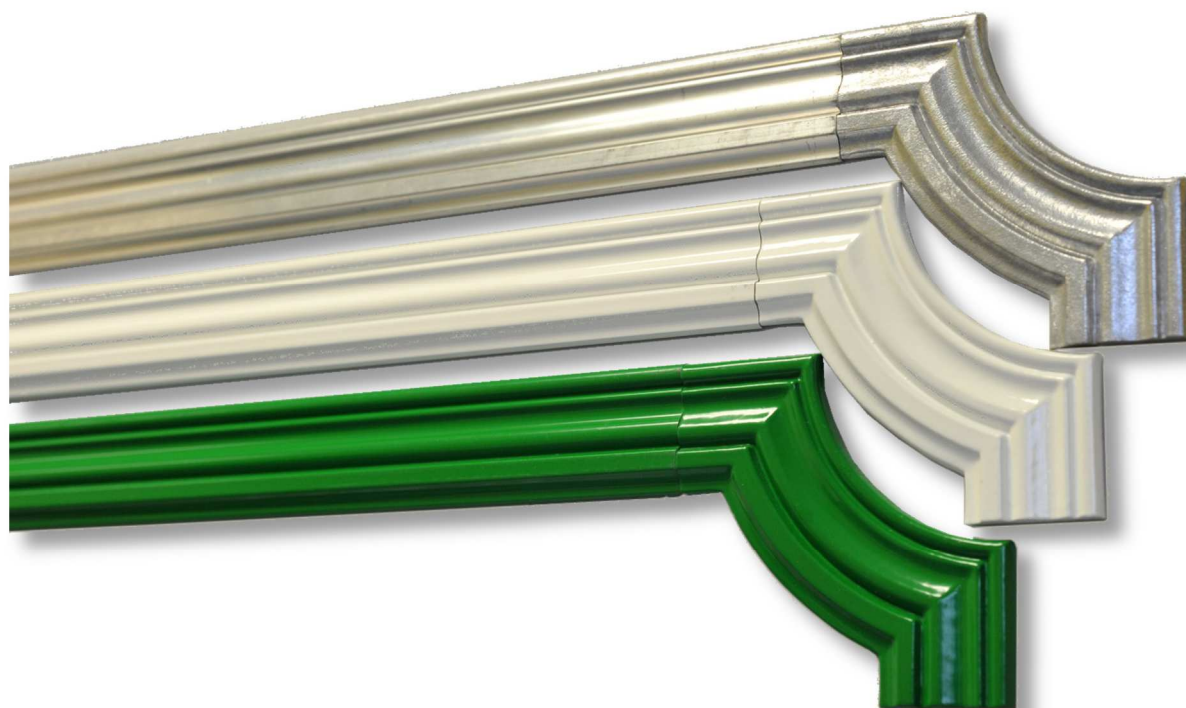

MOULURE PLATE EN ALUMINIUM

MOULURE PLATE EN ALUMINIUM

40 x 6 mm

Longueur 6 ml

QUART-DE-ROND EN FONTE D'ALUMINIUM

QUART-DE-ROND EN FONTE D'ALUMINIUM

100 x 100 x 6 mm

MOULURE DESIGN EN ALUMINIUM

MOULURE DESIGN EN ALUMINIUM

40 x 16 mm

Longueur 6 ml