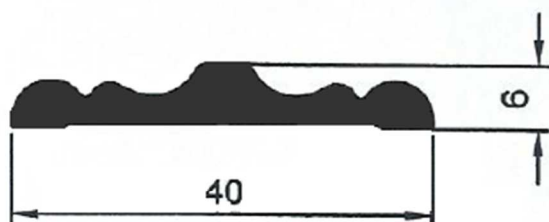

MOULURE PLATE EN ALUMINIUM

MOULURE PLATE EN ALUMINIUM

40 x 6 mm

Longueur 6 ml

QUART-DE-ROND EN FONTE D'ALUMINIUM

QUART-DE-ROND EN FONTE D'ALUMINIUM

100 x 100 x 6 mm

MOULURE DESIGN EN ALUMINIUM

MOULURE DESIGN EN ALUMINIUM

40 x 16 mm

Longueur 6 ml