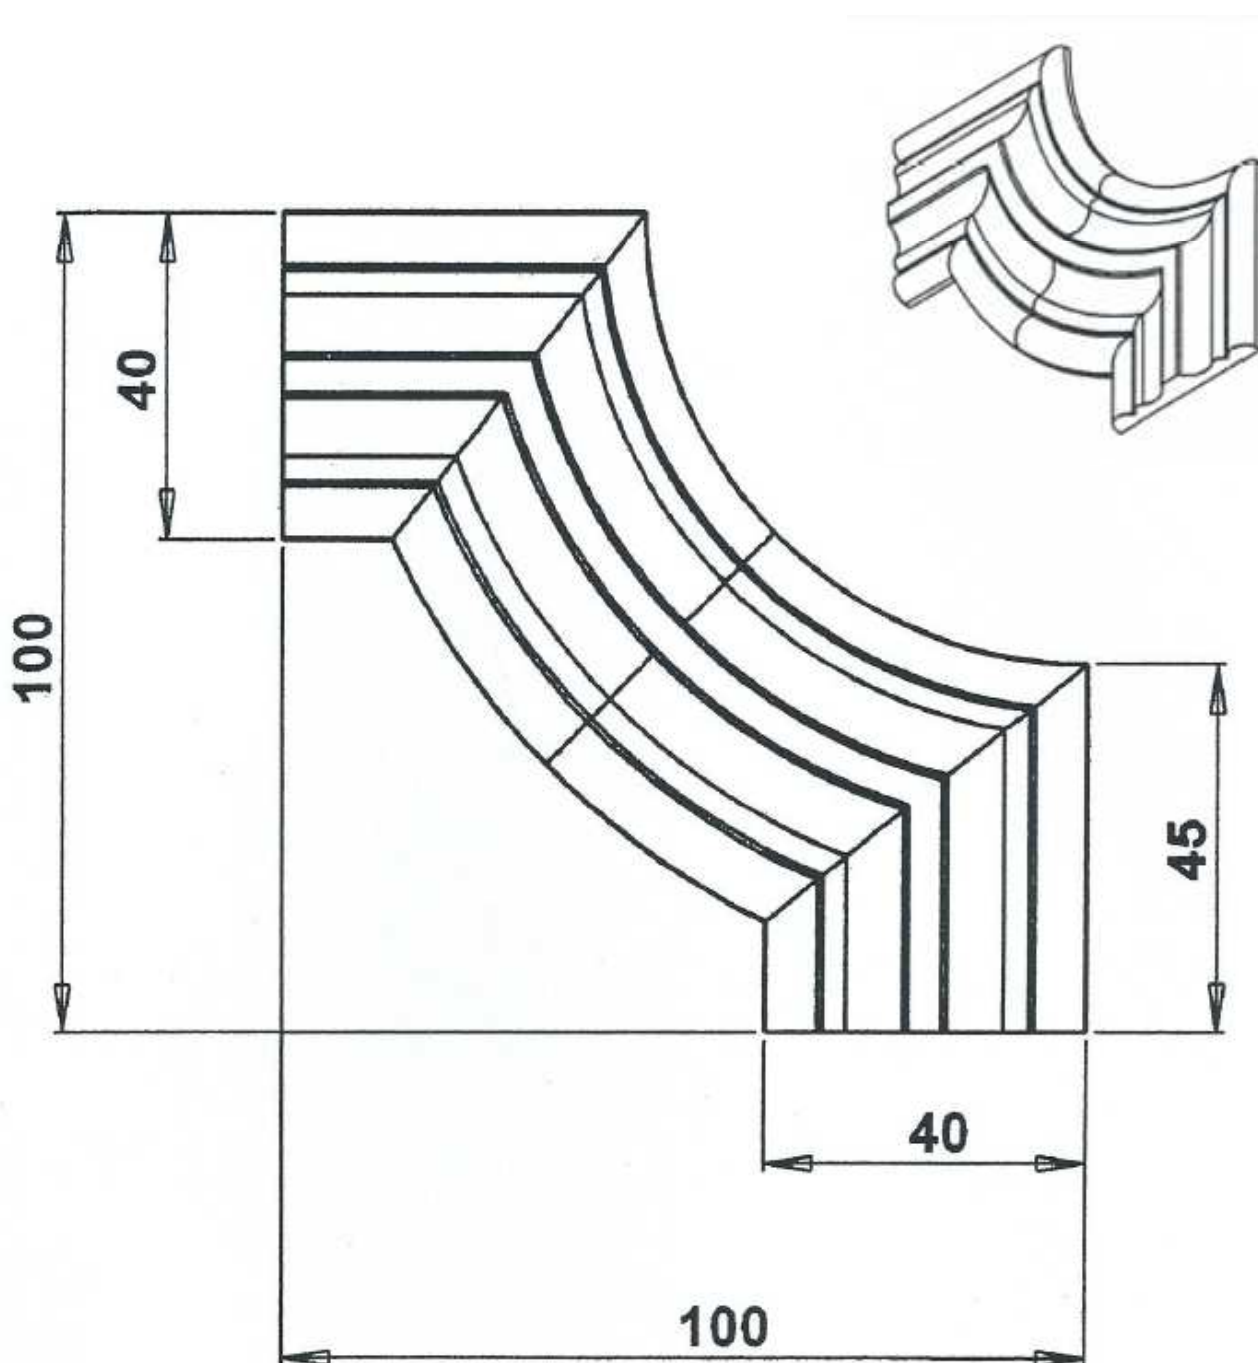

MOULURE PLATE EN ALUMINIUM

MOULURE PLATE EN ALUMINIUM

40 x 6 mm

Longueur 6 ml

QUART-DE-ROND EN FONTE D'ALUMINIUM

QUART-DE-ROND EN FONTE D'ALUMINIUM

100 x 100 x 6 mm

MOULURE DESIGN EN ALUMINIUM

MOULURE DESIGN EN ALUMINIUM

40 x 16 mm

Longueur 6 ml