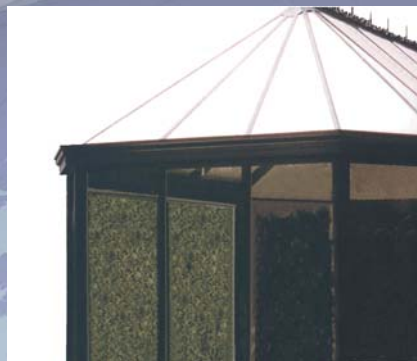

Copyright AV Composites 10/2010

Gamme couleur satinée aluminium:

Blanc 9010 Brillant

Ivoire 1015 Brillant

Ivoire 1015 Satiné

Blanc 9010 Satiné

Vert 6005 Satiné

Rouge 3004 Satiné

Bronze 1247 Satiné

Gris Métal 9006

Gris 7016 Satiné

Lauréat INPI 2010 des trophées de l'innovation
Lauréat DELOITTE Technology Fast 50 2010